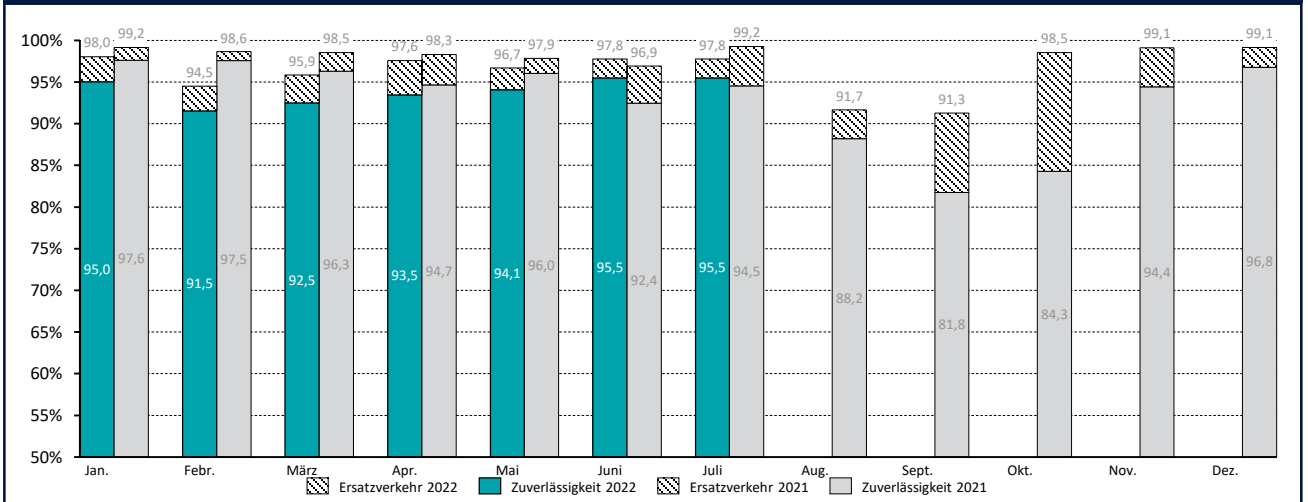

Zuverlässigkeit des SPNV 2022

Zuverlässigkeit im Jahresvergleich

Zuverlässigkeit nach Linien Juli 2022

Ausfallursachen im Gesamtnetz Schleswig-Holstein 2022