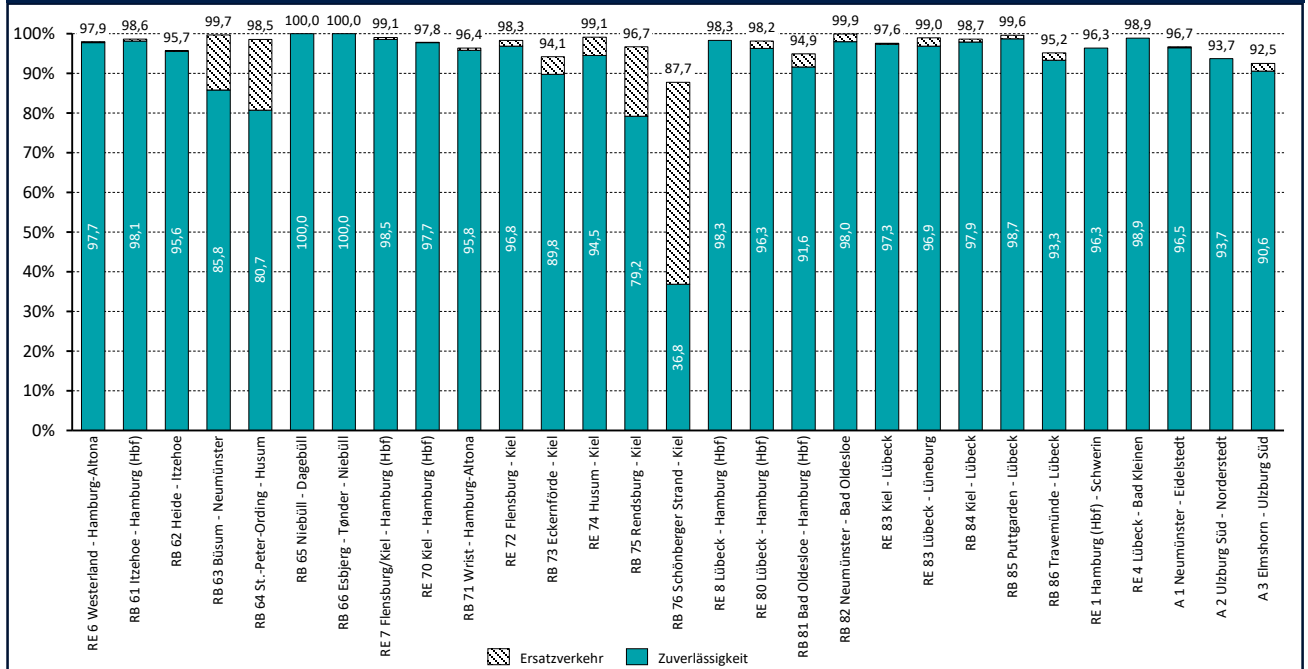

Zuverlässigkeit des SPNV 2022

Zuverlässigkeit im Jahresvergleich

Zuverlässigkeit nach Linien Juli 2022

Ausfallursachen im Gesamtnetz Schleswig-Holstein 2022