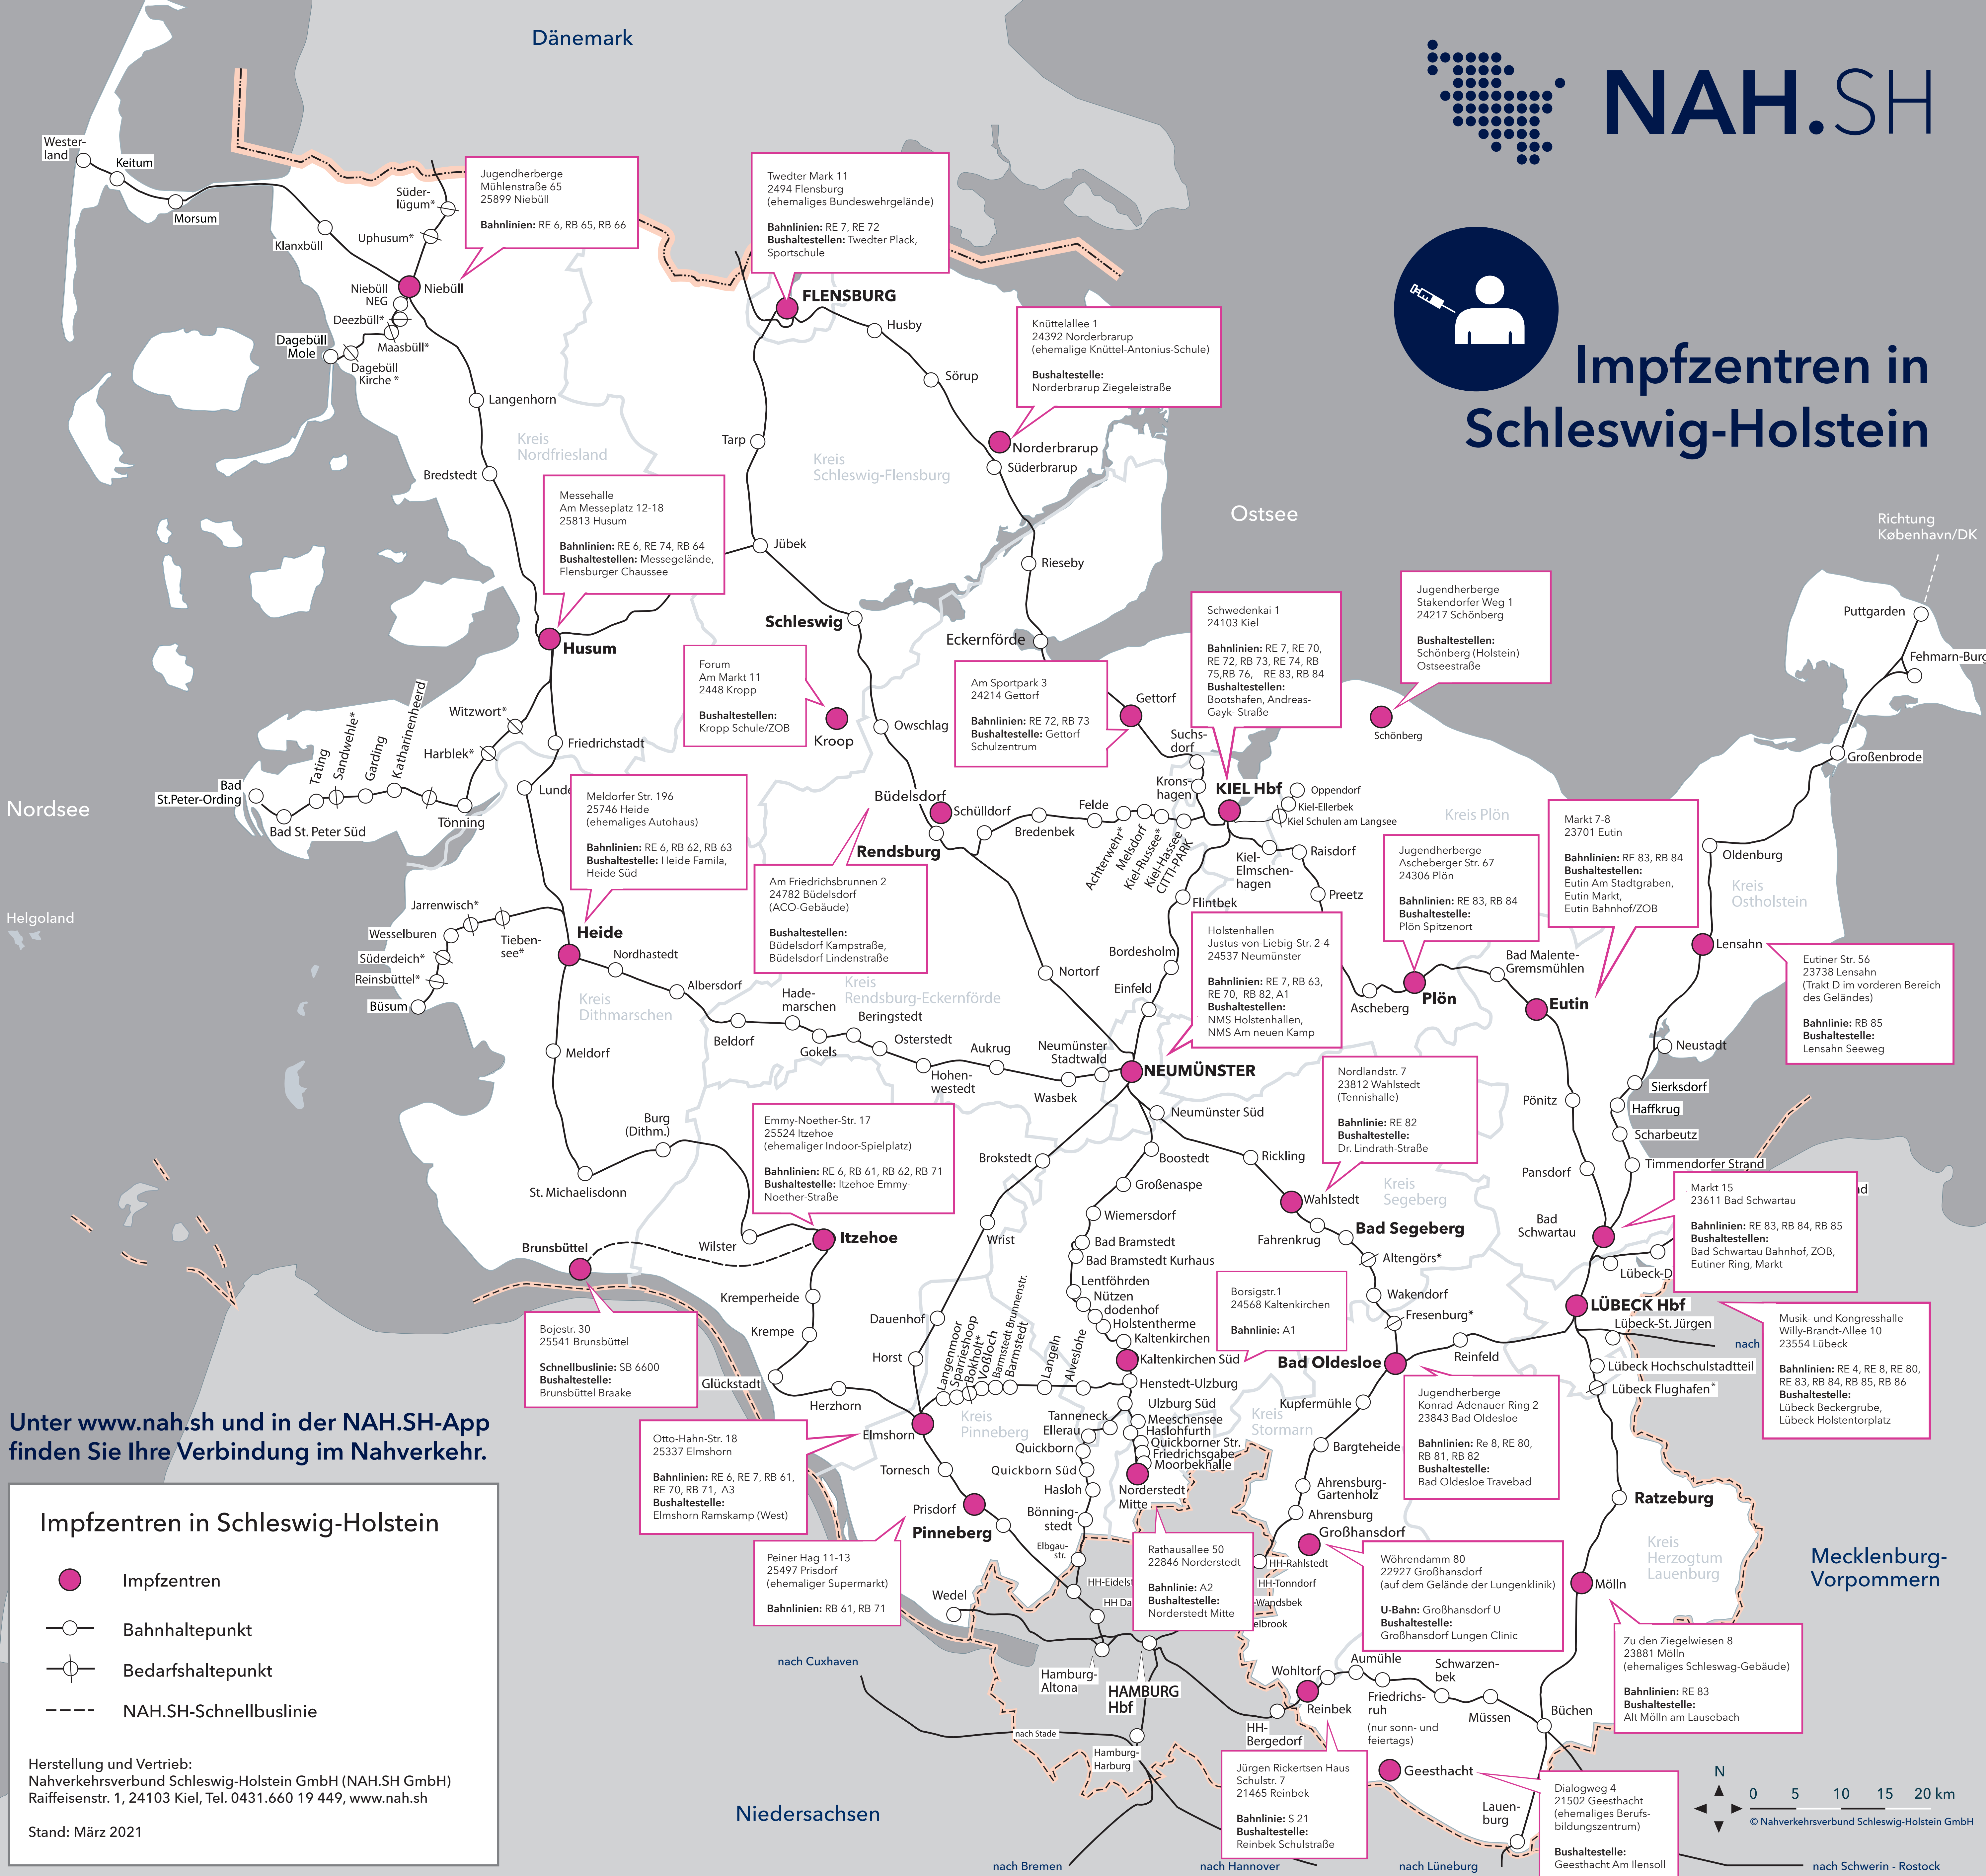

## Impfzentren in Schleswig-Holstein

Unter [www.nah.sh](http://www.nah.sh) und in der NAH.SH-App finden Sie Ihre Verbindung im Nahverkehr.

### Impfzentren in Schleswig-Holstein

- Impfzentren
- Bahnhofspunkt
- Bedarfshaltepunkt
- NAH.SH-Schnellbuslinie

Herstellung und Vertrieb:  
Nahverkehrsverbund Schleswig-Holstein GmbH (NAH.SH GmbH)  
Raiffeisenstr. 1, 24103 Kiel, Tel. 0431.660 19 449, [www.nah.sh](http://www.nah.sh)