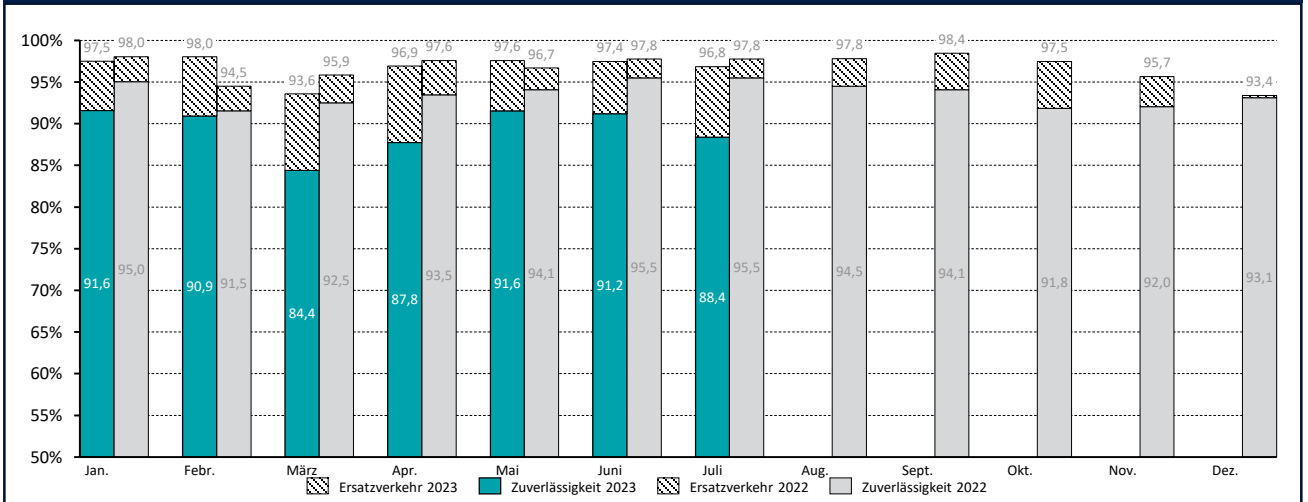

Zuverlässigkeit des SPNV 2023

Zuverlässigkeit im Jahresvergleich

Zuverlässigkeit nach Linien Juli 2023

1) Im Betrachtungszeitraum kein Zugverkehr

Ausfallursachen im Gesamtnetz Schleswig-Holstein 2023