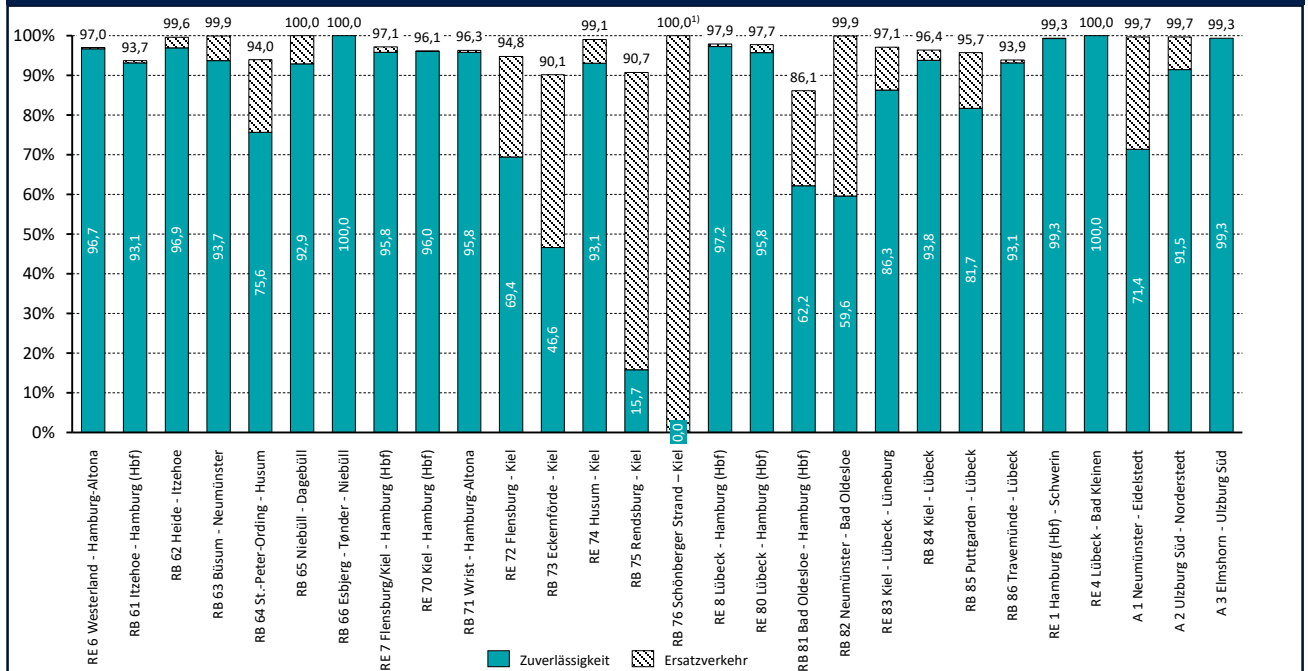

Zuverlässigkeit des SPNV 2023

Zuverlässigkeit im Jahresvergleich

Zuverlässigkeit nach Linien Juli 2023

1) Im Betrachtungszeitraum kein Zugverkehr

Ausfallursachen im Gesamtnetz Schleswig-Holstein 2023